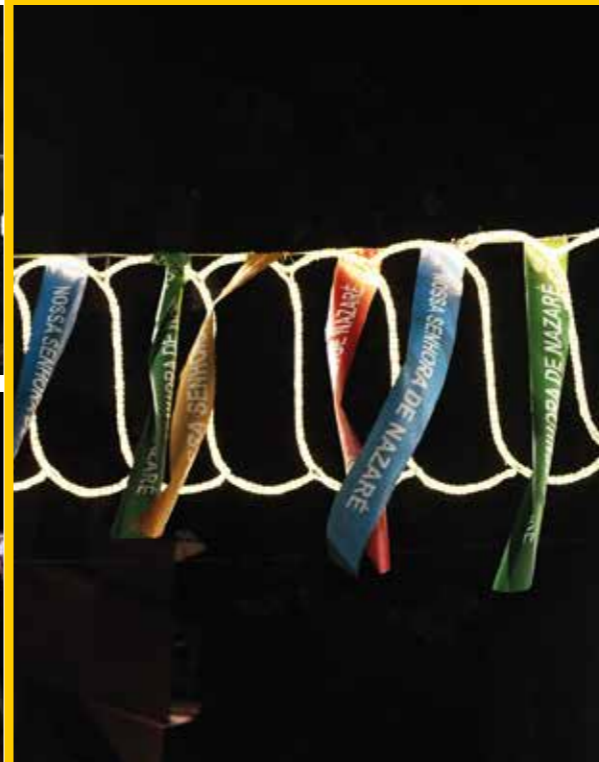

Arcos e Travessas

Nossas travessas são peças bastante imponentes e que fazem muito sucesso com o público. Com usos diversos, elas podem marcar o início e o fim de um espaço específico, e sempre chamam a atenção para os que adoram tirar fotos e registrar momentos especiais.

Com extensão de até 11m de largura e tecnologia de LED de baixo consumo são peças que fazem aflorar o espírito natalino das pessoas.

Arcos e Travessas

Decoração em
Postes

Decoração em Postes

A iluminação decorativa em avenidas e ruas anuncia o início do ciclo Natalino. Quando a noite chega, as cidades são tomadas por inúmeras luzes, trazendo à memórias os momentos de amor, solidariedade e confraternização, sentimentos próprios da estação do Natal.

Decoração em árvores

Nossas peças para árvores participam do plano de decoração pensado para a cidade. Desde o poste de uma avenida até um conjunto de árvores numa praça, tudo deve interagir para compor um cenário maior.

Cenários

Projeções

Projeções

Nossas projeções proporcionam a exibição de imagens de alta qualidade sobre superfícies externas de larga distância como fachadas e monumentos. Nosso portfólio conta uma série de projetos, desde estrelas cadentes a coloridos temas religiosos, graças a um equipamento de canhões Monster que possui zoom óptico de alta definição e baixo consumo de energia.