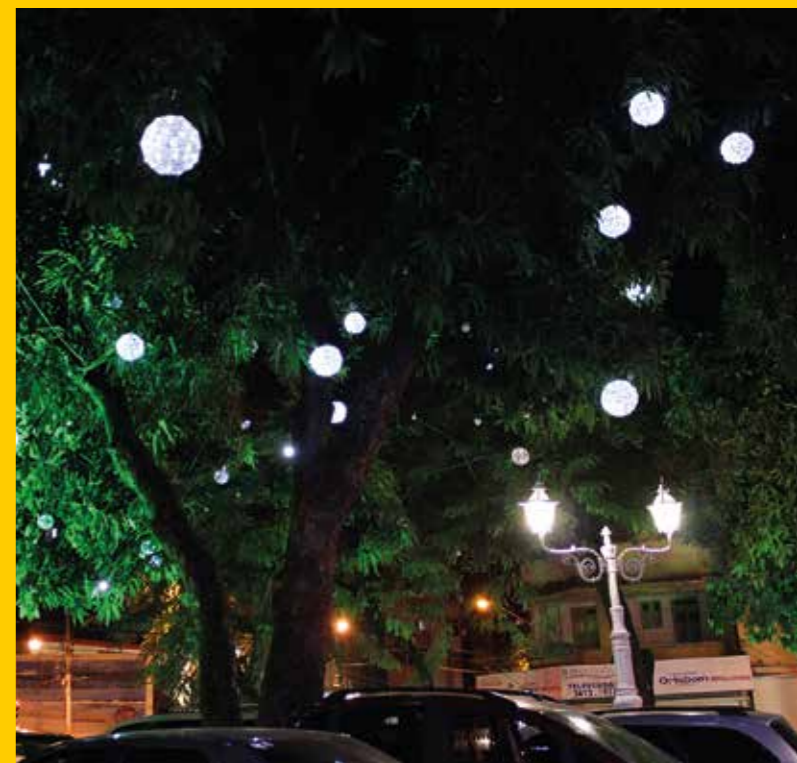

Decoração em Árvores